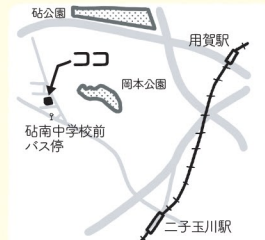

<https://www.setagayamusic-pd.com/>

2022. 8/4
8/30

木 三茶しゃれなあとホール

火 鎌田区民センター

さわらないのに音が出る!
不思議な楽器テルミン。
世界最古の電子楽器が伝える、
ユニークで、あたたかい音の世界。
お楽しみください!

三茶しゃれなあとホール

世田谷区太子堂2-16-7

東急田園都市線
「三軒茶屋駅」下車北口
徒歩1分

東急世田谷線
「三軒茶屋駅」下車
徒歩3分

鎌田区民センター

世田谷区鎌田3-35-1

「砧南中学校前」バス停
下車徒歩5分

玉04・05
宇奈根一丁目方面(循環)
玉07
二子玉川~成城学園前駅西口
玉08
二子玉川駅~調布駅南口

まちかど 街角マチコプロフィール

2005年、自身の教室
「テルミン大学」開校。
数えたことはないけれど、
これまでの生徒さんは1000人以上。
教室で、楽器としての可能性を追求するライブで、
テルミンの楽しさを伝えます。
音楽ユニット「ザ・ぶー」のメンバー。