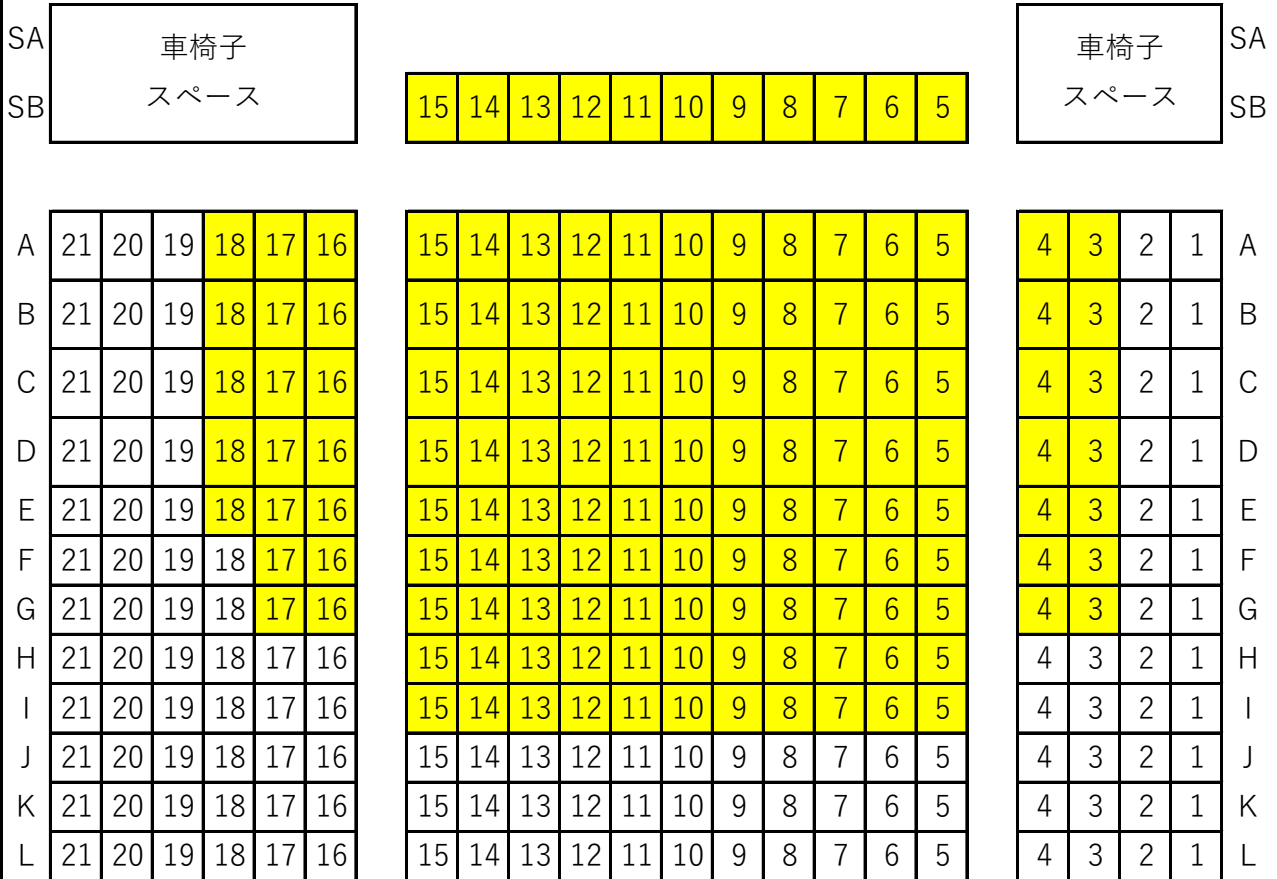

宮川彬良のせたがや音楽研究所 # 1 3

ギューツとなって、ドーン！

ステージ

 = 販売席