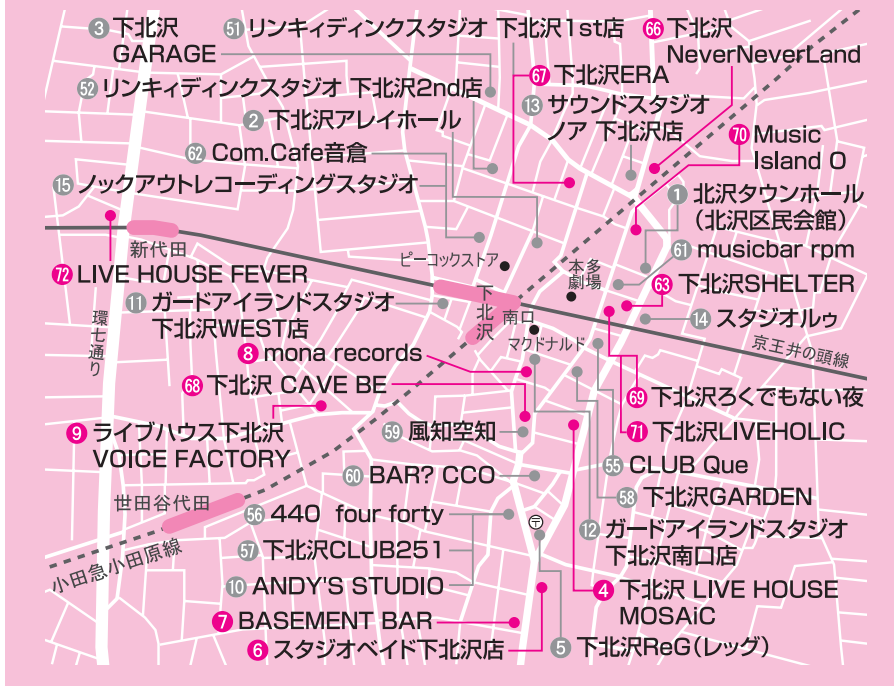

施設MAP

世田谷区内の音楽施設をマッピング(ピンクの数字は、20～27ページで紹介している施設です)。

世田谷区全域

下北沢エリア詳細

三軒茶屋エリア詳細